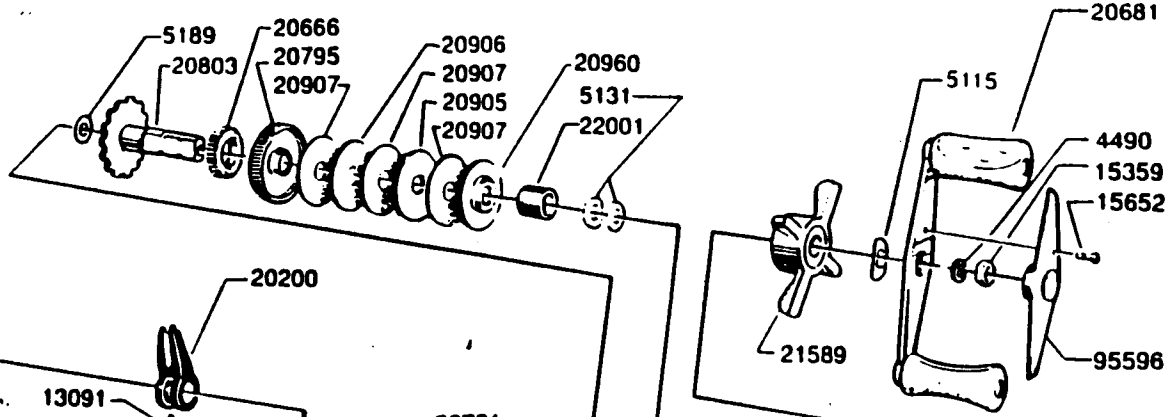

LINEGUIDE COMPL. 817201
 INCL. 13091, 19409, 20200

SPOOL COMPL.
 970479

Please specify reel model number and number in reelfoot when ordering parts.

Vid beställning av reservdelar bör alltid rulltyp och nummerbeteckning under rullfoten uppges.

Ambassadeur Black Max 2IAR 03 00

901601-901602

34-11651-0