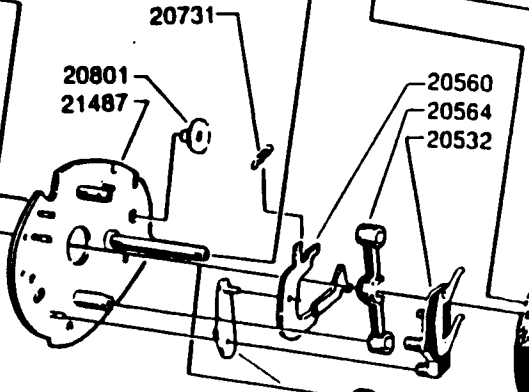

LINEGUIDE COMPL. 817201
 INCL. 13091, 19409, 20200

SPOOL COMPL.
 970479

Please specify reel model number and number in reelfoot when ordering parts.

Vid beställning av reservdelar bör alltid rulltyp och nummerbeteckning under rullfoten uppges.

Ambassadeur Black Max 2IAR 03 00

901601-901602

34-11651-0