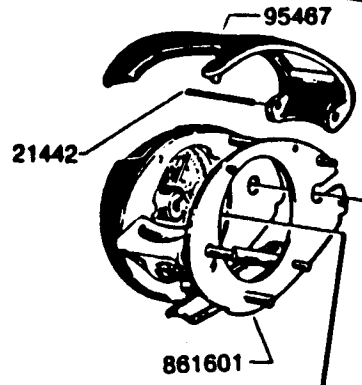

LINEGUIDE COMPL. 817201
 INCL. 13091, 19409, 20200

SPOOL COMPL.
 970479

Please specify reel model number and number in reelfoot when ordering parts.

Vid beställning av reservdelar bör alltid rulltyp och nummerbeteckning under rullfoten uppges.

Ambassadeur Black Max 2IAR 03 00

901601-901602

34-11651-0