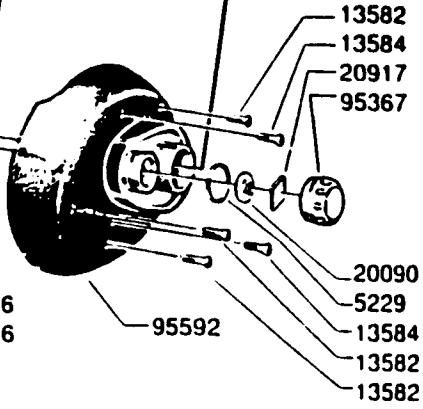

LINEGUIDE COMPL. 817201
 INCL. 13091, 19409, 20200

SPOOL COMPL.
 970479

Please specify reel model number and number in reelfoot when ordering parts.

Vid beställning av reservdelar bör alltid rulltyp och nummerbeteckning under rullfoten uppges.

Ambassadeur Black Max 2IAR 03 00

901601-901602

34-11651-0