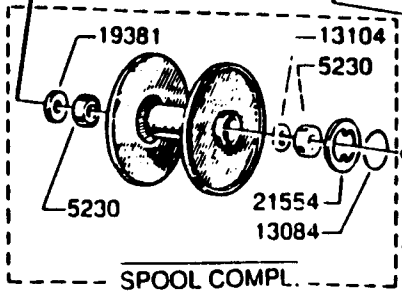

LINEGUIDE COMPL. 817201
 INCL. 13091, 19409, 20200

SPOOL COMPL.
 970479

Please specify reel model number and number in reelfoot when ordering parts.

Vid beställning av reservdelar bör alltid rulltyp och nummerbeteckning under rullfoten uppges.

Ambassadeur Black Max 2IAR 03 00

901601-901602

34-11651-0